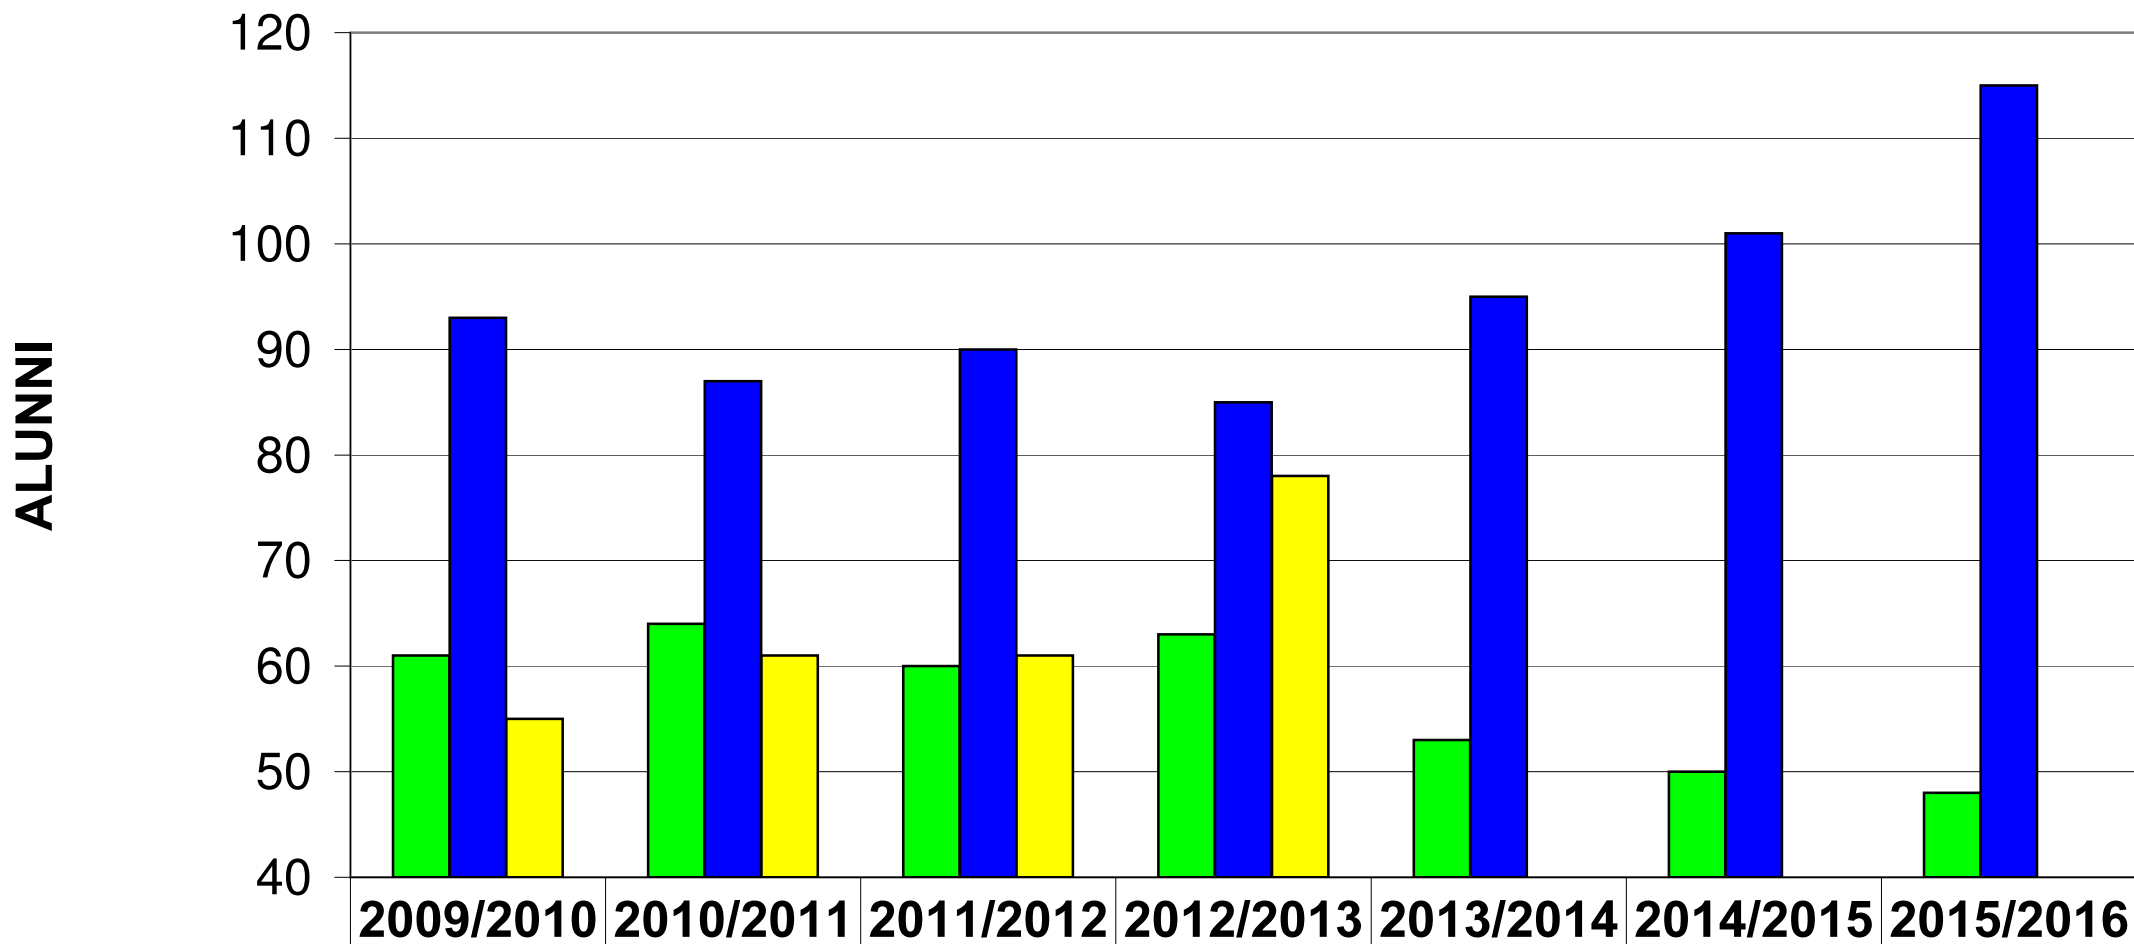

ANDAMENTO SCOLASTICO 2009-2016 COMUNE DI RONAGO

MEDIA	61	64	60	63	53	50	48
ELEMENTARE	93	87	90	85	95	101	115
MATERNA	55	61	61	78			

ANNO SCOLASTICO