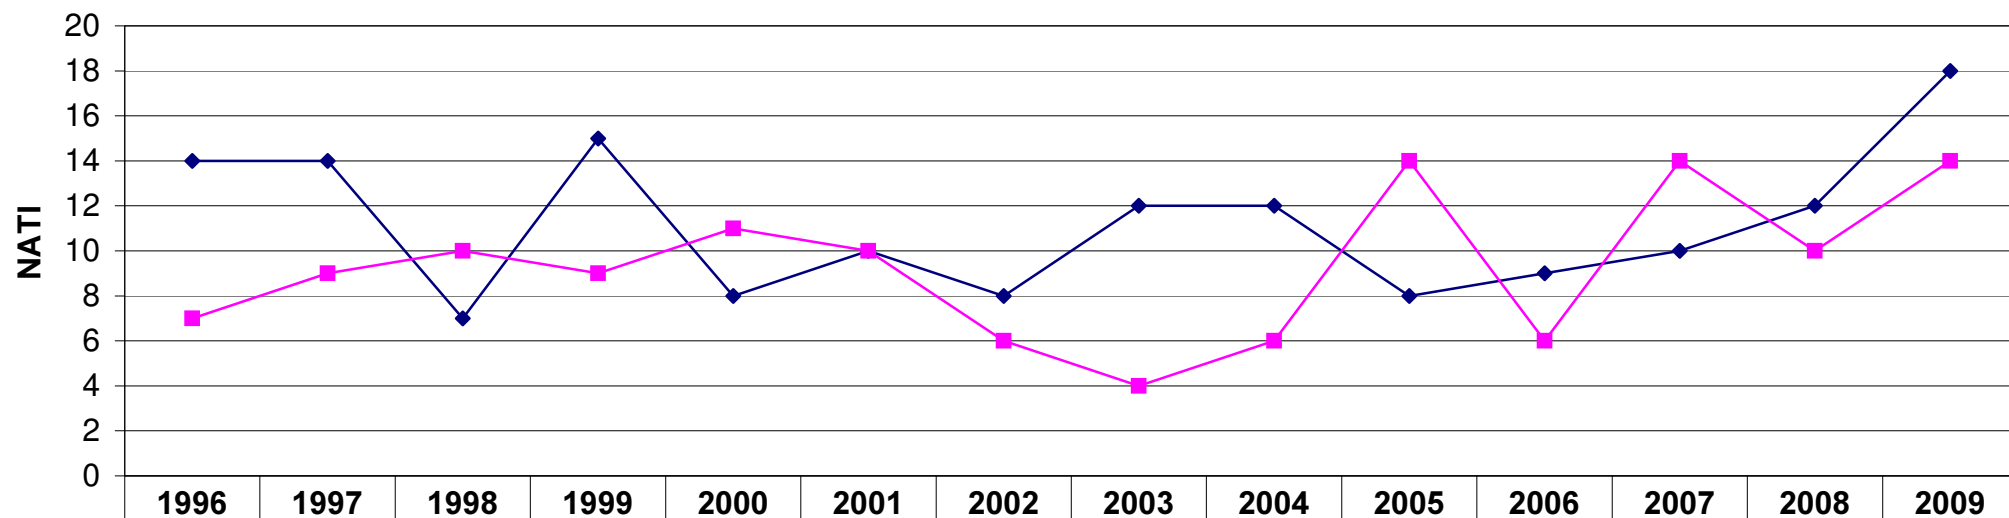

ANDAMENTO NASCITE 1996-2009 NEL COMUNE DI RONAGO

| | | | | | | | | | | | | | | |
|-----------|----|----|----|----|----|----|---|----|----|----|---|----|----|----|
| ◆ MASCHI | 14 | 14 | 7 | 15 | 8 | 10 | 8 | 12 | 12 | 8 | 9 | 10 | 12 | 18 |
| ■ FEMMINE | 7 | 9 | 10 | 9 | 11 | 10 | 6 | 4 | 6 | 14 | 6 | 14 | 10 | 14 |